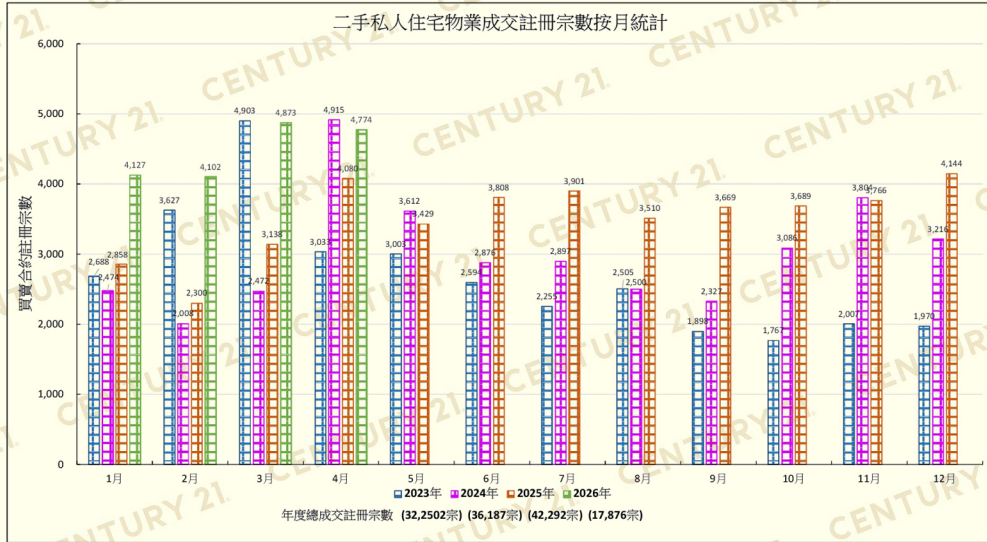

圖 2.1(c): 一手私人住宅物業成交註冊宗數

圖 2.1(d): 一手私人住宅物業成交註冊金額

圖 2.1(f): 二手私人住宅物業成交註冊宗數

圖 2.1(e): 二手私人住宅物業成交註冊金額