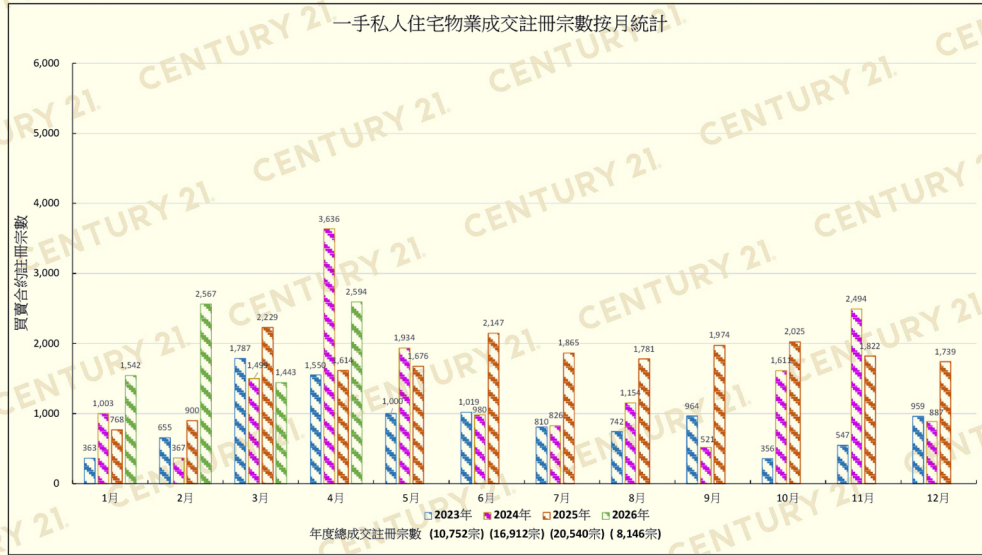

圖 2.1(c): 一手私人住宅物業成交註冊宗數

圖 2.1(d): 一手私人住宅物業成交註冊金額

圖 2.1(f): 二手私人住宅物業成交註冊宗數

圖 2.1(e): 二手私人住宅物業成交註冊金額