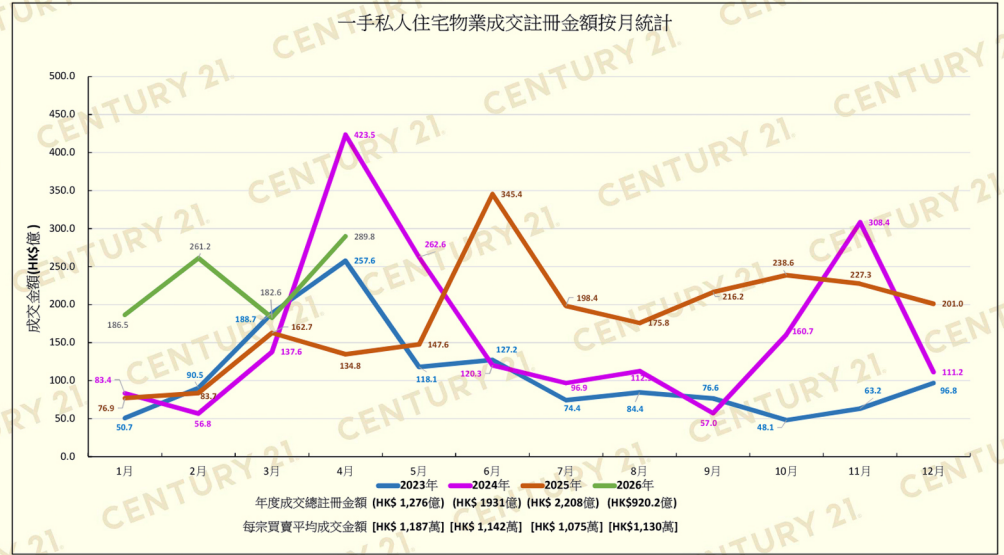

圖 2.1(c): 一手私人住宅物業成交註冊宗數

圖 2.1(d): 一手私人住宅物業成交註冊金額

圖 2.1(f): 二手私人住宅物業成交註冊宗數

圖 2.1(e): 二手私人住宅物業成交註冊金額