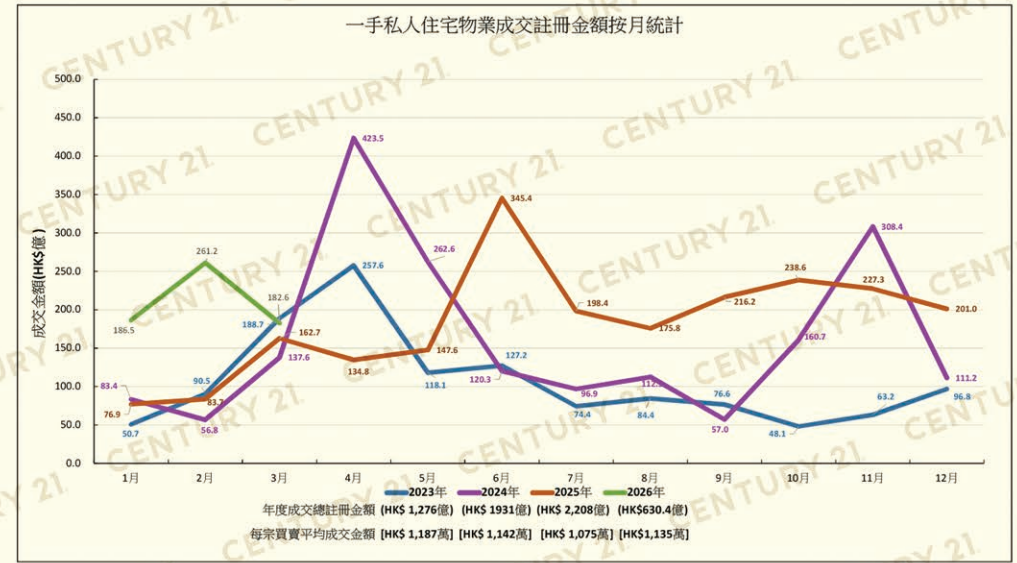

圖 2.1(c): 一手私人住宅物業成交註冊宗數

圖 2.1(d): 一手私人住宅物業成交註冊金額

圖 2.1(f): 二手私人住宅物業成交註冊宗數

圖 2.1(g): 二手私人住宅物業成交註冊金額