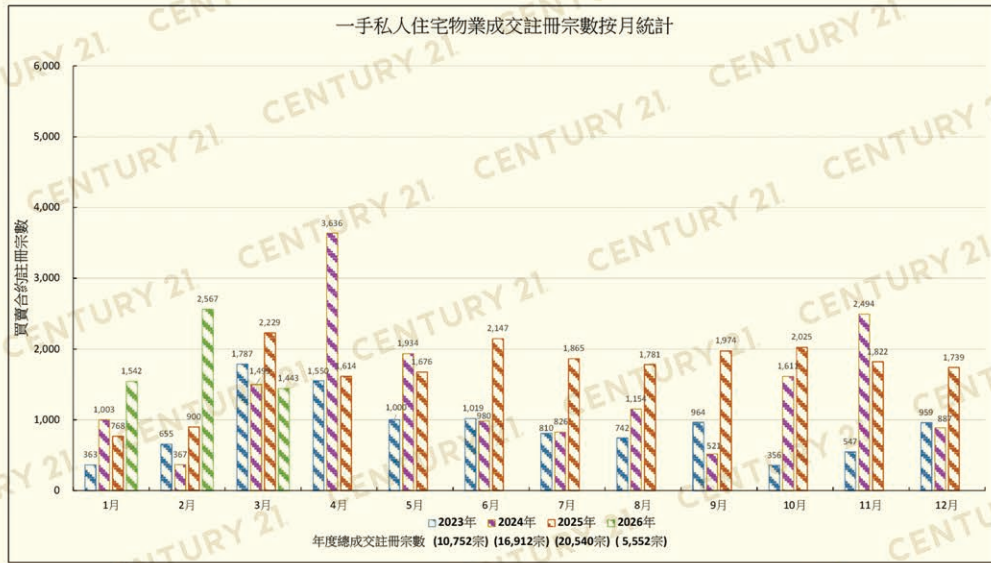

圖 2.1(c): 一手私人住宅物業成交註冊宗數

圖 2.1(d): 一手私人住宅物業成交註冊金額

圖 2.1(f): 二手私人住宅物業成交註冊宗數

圖 2.1(g): 二手私人住宅物業成交註冊金額