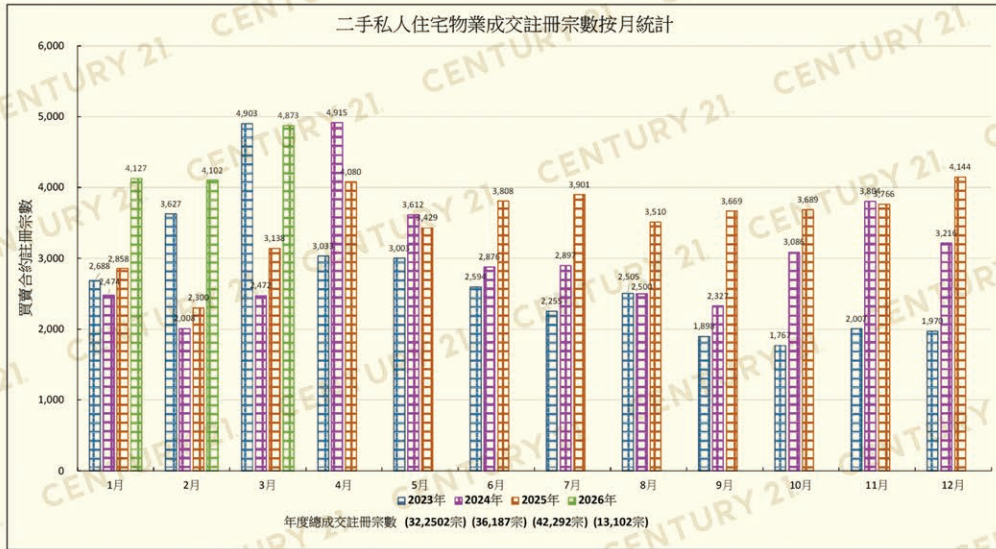

圖 2.1(c): 一手私人住宅物業成交註冊宗數

圖 2.1(d): 一手私人住宅物業成交註冊金額

圖 2.1(f): 二手私人住宅物業成交註冊宗數

圖 2.1(g): 二手私人住宅物業成交註冊金額