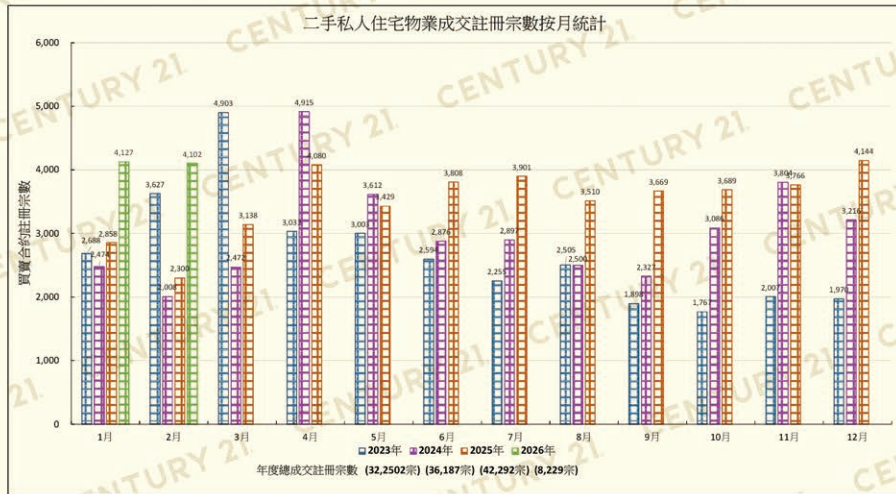

圖 2.1(c): 一手私人住宅物業成交註冊宗數

圖 2.1(d): 一手私人住宅物業成交註冊金額

圖 2.1(f): 二手私人住宅物業成交註冊宗數

圖 2.1(e): 二手私人住宅物業成交註冊金額