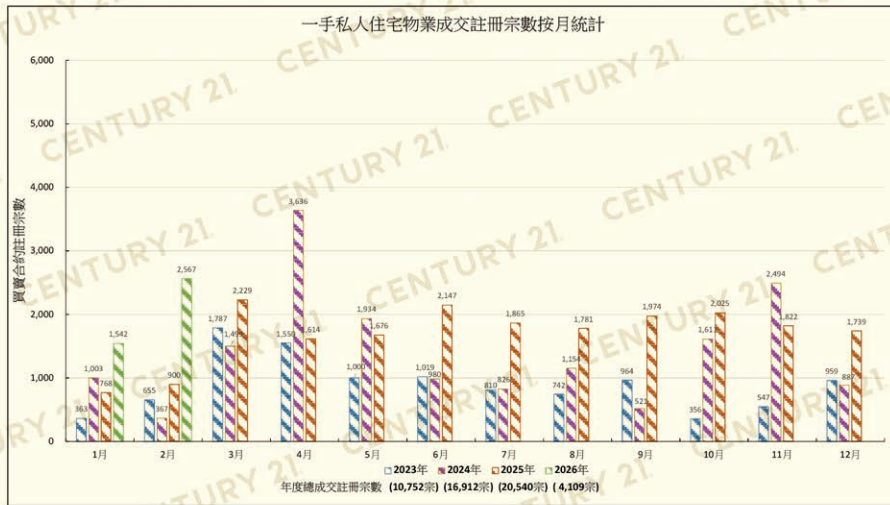

圖 2.1(c): 一手私人住宅物業成交註冊宗數

圖 2.1(d): 一手私人住宅物業成交註冊金額

圖 2.1(f): 二手私人住宅物業成交註冊宗數

圖 2.1(e): 二手私人住宅物業成交註冊金額