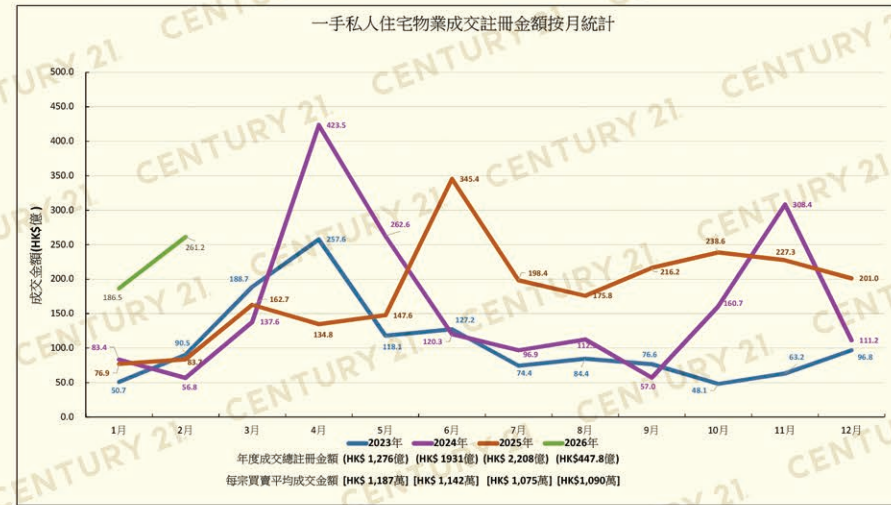

圖 2.1(c): 一手私人住宅物業成交註冊宗數

圖 2.1(d): 一手私人住宅物業成交註冊金額

圖 2.1(f): 二手私人住宅物業成交註冊宗數

圖 2.1(e): 二手私人住宅物業成交註冊金額