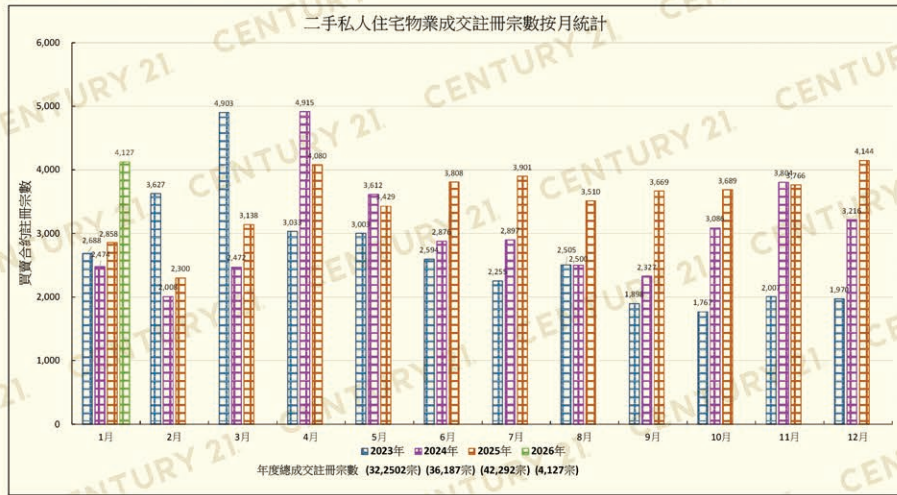

圖 2.1(c): 一手私人住宅物業成交註冊宗數

圖 2.1(d): 一手私人住宅物業成交註冊金額

圖 2.1(f): 二手私人住宅物業成交註冊宗數

圖 2.1(e): 二手私人住宅物業成交註冊金額