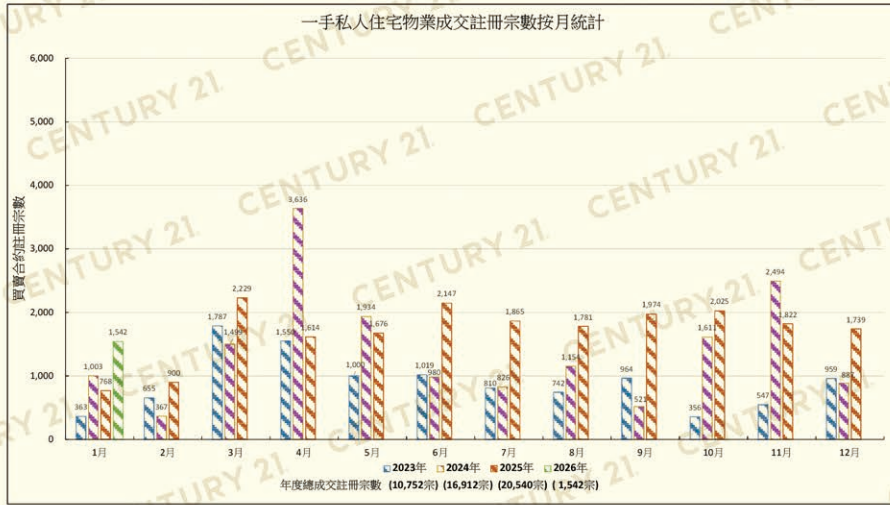

圖 2.1(c): 一手私人住宅物業成交註冊宗數

圖 2.1(d): 一手私人住宅物業成交註冊金額

圖 2.1(f): 二手私人住宅物業成交註冊宗數

圖 2.1(e): 二手私人住宅物業成交註冊金額