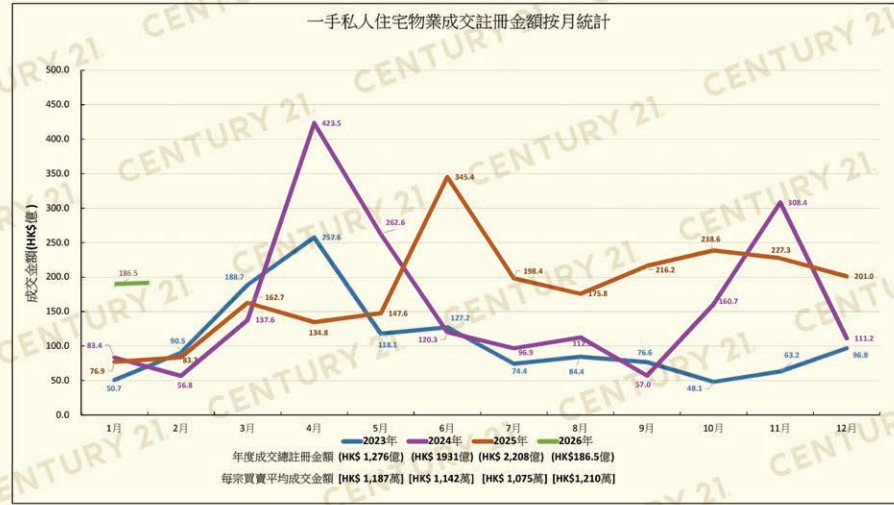

圖 2.1(c): 一手私人住宅物業成交註冊宗數

圖 2.1(d): 一手私人住宅物業成交註冊金額

圖 2.1(f): 二手私人住宅物業成交註冊宗數

圖 2.1(e): 二手私人住宅物業成交註冊金額