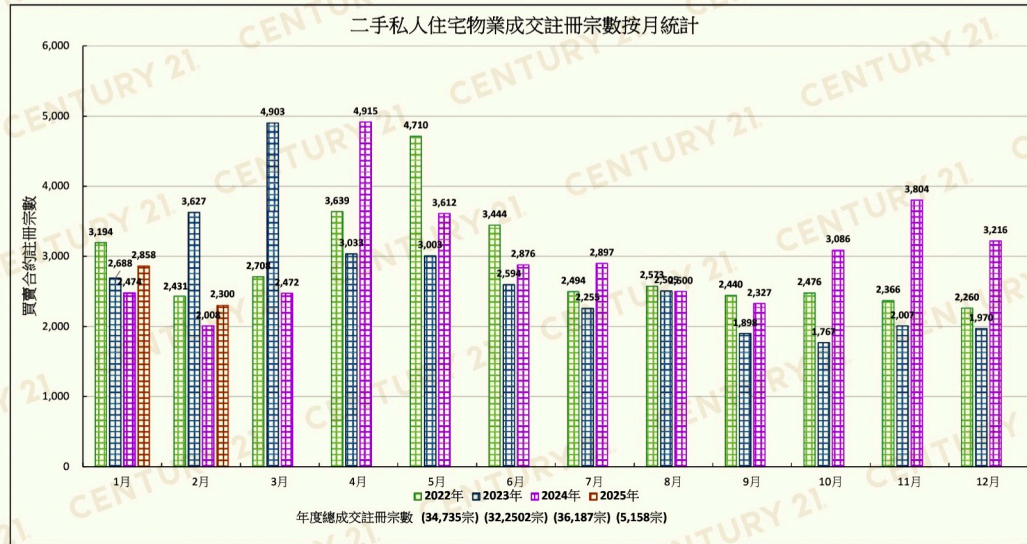

圖 2.1(c): 一手私人住宅物業成交註冊宗數

圖 2.1(d): 一手私人住宅物業成交註冊金額

圖 2.1(f): 二手私人住宅物業成交註冊宗數

圖 2.1(g): 二手私人住宅物業成交註冊金額