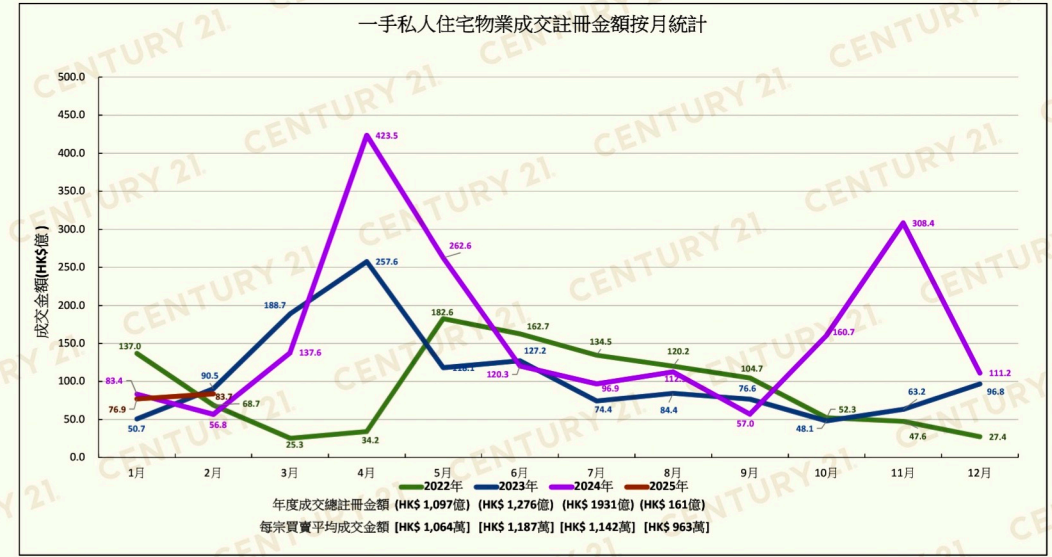

圖 2.1(c): 一手私人住宅物業成交註冊宗數

圖 2.1(d): 一手私人住宅物業成交註冊金額

圖 2.1(f): 二手私人住宅物業成交註冊宗數

圖 2.1(g): 二手私人住宅物業成交註冊金額