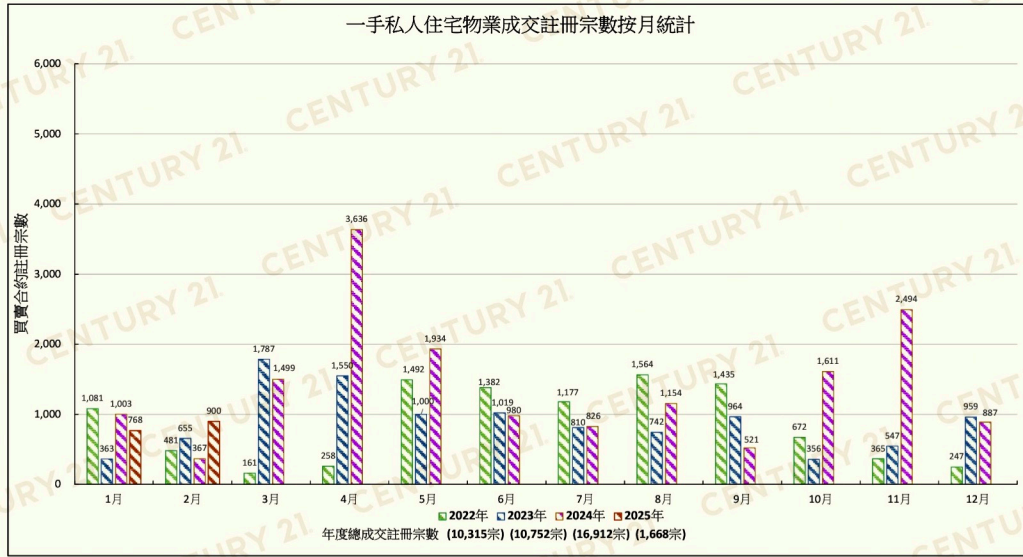

圖 2.1(c): 一手私人住宅物業成交註冊宗數

圖 2.1(d): 一手私人住宅物業成交註冊金額

圖 2.1(f): 二手私人住宅物業成交註冊宗數

圖 2.1(g): 二手私人住宅物業成交註冊金額