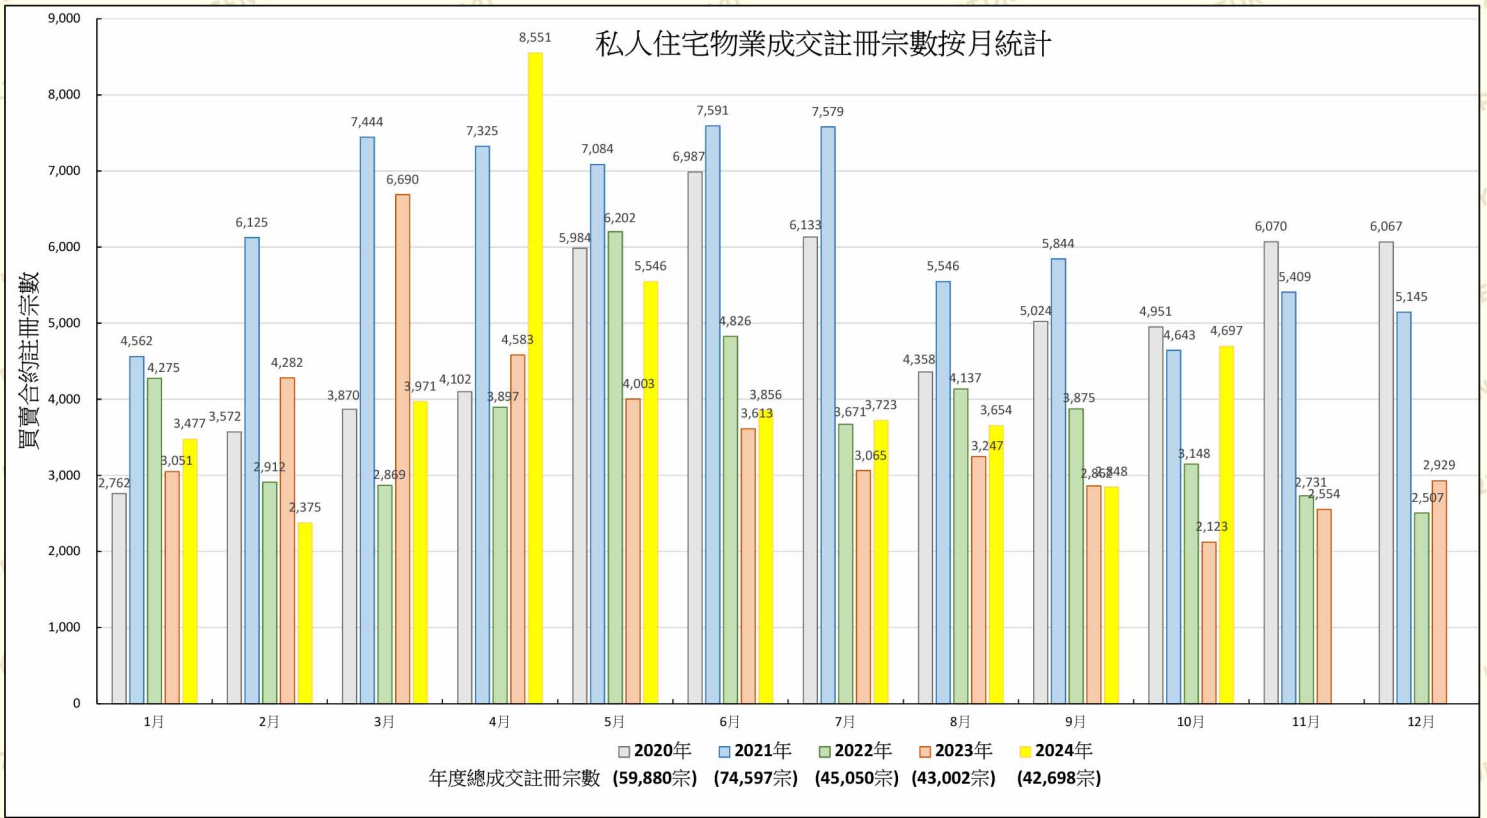

圖 2.1(c+f): 所有私人住宅物業成交註冊宗數

圖 2.1(d+g): 所有私人住宅物業成交註冊金額