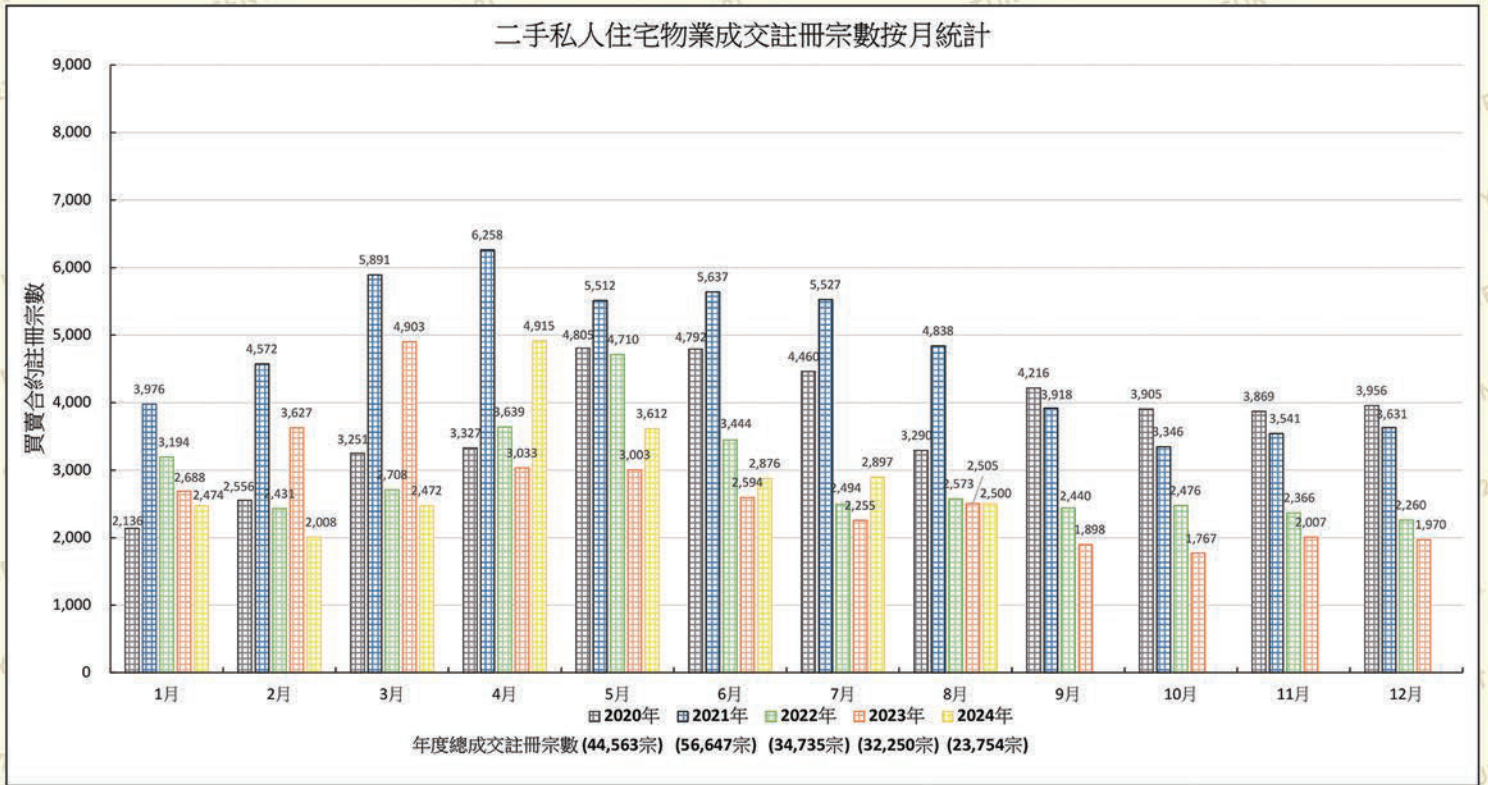

圖 2.2(f): 二手私人住宅物業成交註冊宗數

圖 2.2(g): 二手私人住宅物業成交註冊金額