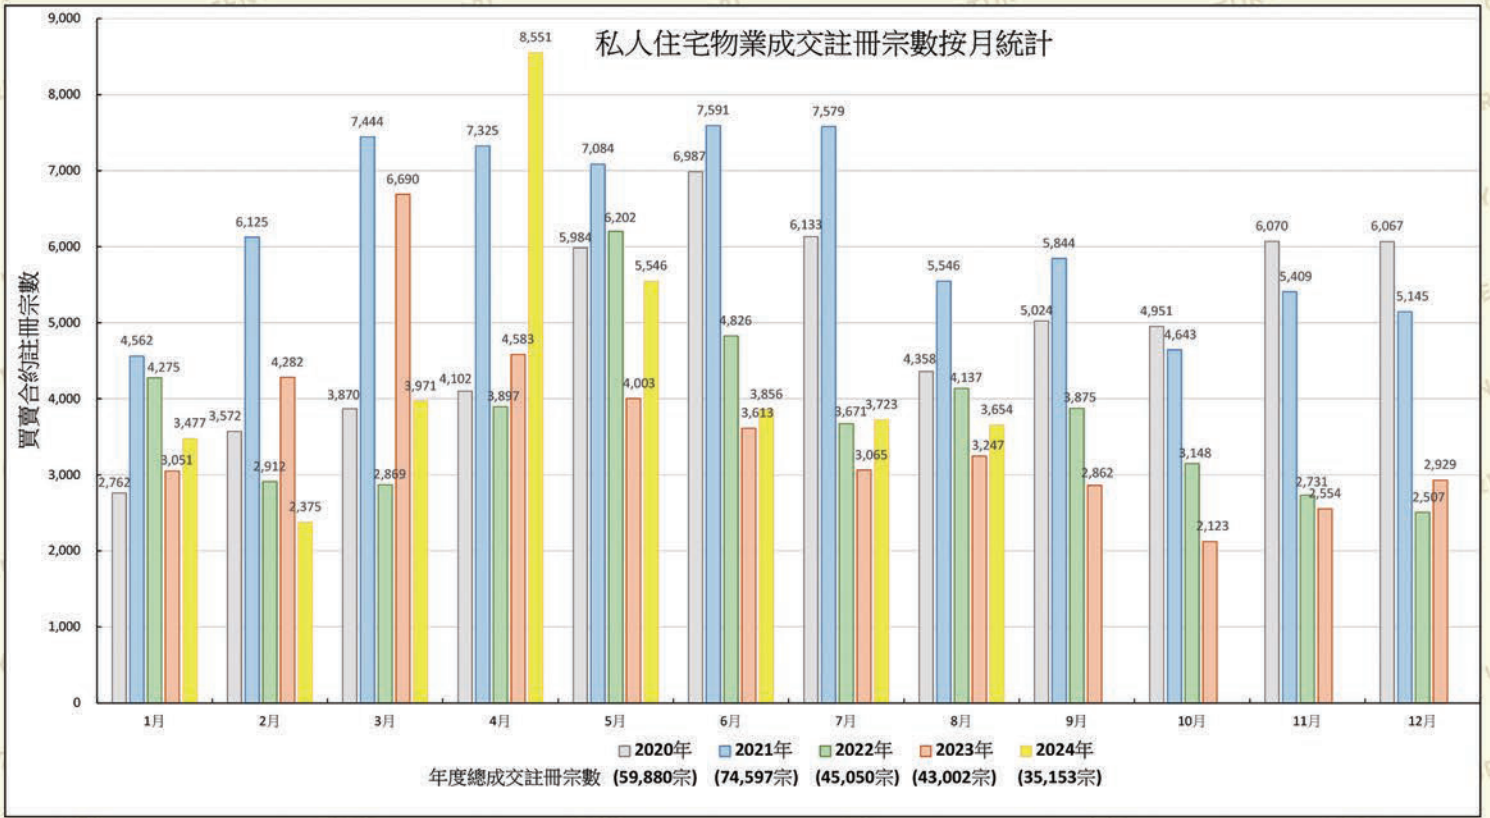

圖 2.2(c+f): 所有私人住宅物業成交註冊宗數

圖 2.2(d+g): 所有私人住宅物業成交註冊金額